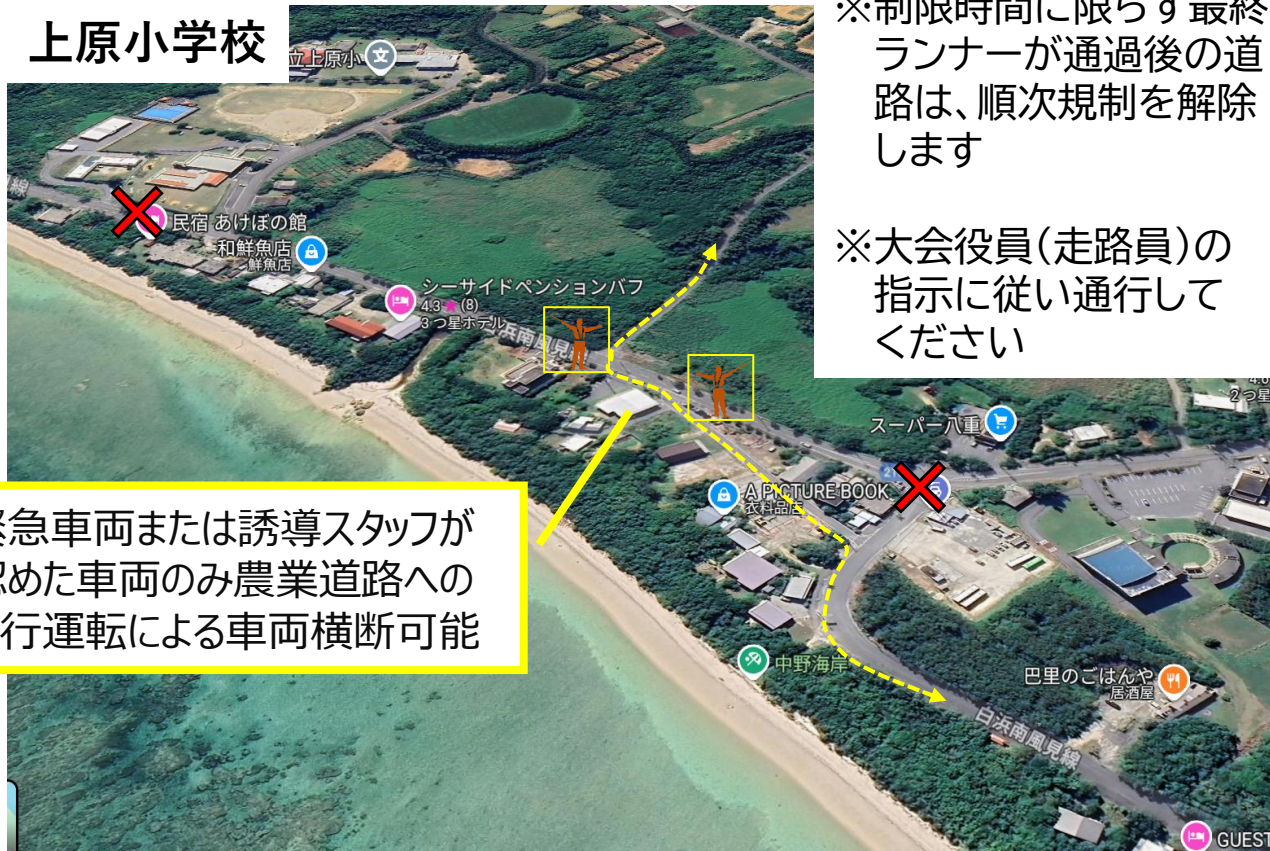

# 第30回記念 竹富町やまねこマラソン

## 交通規制のお知らせ

【①通行止め】  
県道215号線  
(上原小前～白浜間)  
**12:30 ~ 16:00**

上原小学校(スタート)  
↓  
浦内(住吉集落入口)  
↓  
白浜折り返し地点  
↓  
浦内(住吉集落入口)  
↓  
上原小学校(フィニッシュ)

【②解除条件】

※制限時間に限らず最終ランナーが通過後の道路は、順次規制を解除します

※大会役員(走路員)の指示に従い通行してください

### 上原小学校

緊急車両または誘導スタッフが認めた車両のみ農業道路への徐行運転による車両横断可能